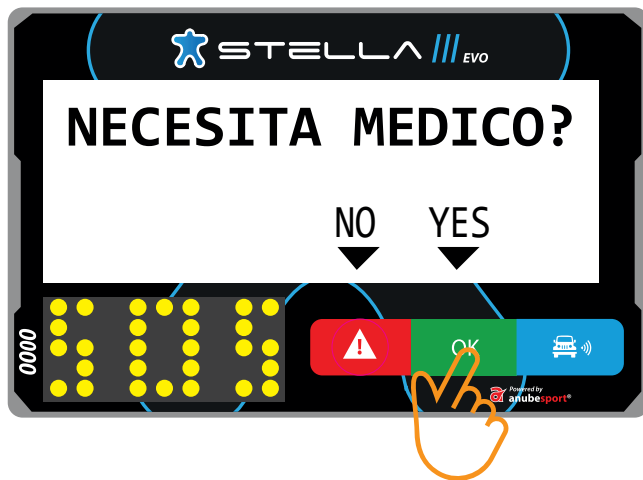

# PANTALLA PRINCIPAL

**DISTANCIA AL SIGUIENTE RADIO**

**DISTANCIA A META**

**VELOCIDAD ACTUAL**

**HORA GPS**

The main screen of the Stella EVO device displays the following information:

- Brand logo: **STELLA EVO**
- Current location: **SS2 R09** with a distance of **240m** to the next radio.
- Destination: **SS2 META** with a distance of **5.4km** to the goal.
- Current speed: **86** km/h.
- GPS time: **11:08:47**.
- Bottom bar: A red button with a warning icon, a green button labeled **OK**, and a blue button with a car and signal icon.
- Bottom right corner: **Powered by anubesport** logo.

# SOLICITUD DE AYUDA MÉDICA URGENTE

Pulsar botón rojo y azul simultáneamente para solicitud de atención médica inmediata o notificación de vehículo que impide totalmente el paso de otros participantes.

# SOLICITUD DE AYUDA MÉDICA URGENTE

Tendremos que confirmar si necesitamos un médico y luego esperamos las indicaciones que nos envíen desde dirección de carrera. Los vehículos que se acerquen recibirán un SOS en su pantalla. Los dos primeros vehículos que lleguen, deben pulsar la alerta SOS en su stella, y ayudar a los pilotos accidentados.

# PELIGRO VEHÍCULO PARADO

 Si dentro de un tramo cronometrado tenemos una avería, pulsaremos el botón rojo durante al menos 3 segundos hasta que en la pantalla led aparezca un triángulo. Enviaremos a dirección de carrera el mensaje que mejor se adapte a nuestra situación. Esta alarma avisará a los vehículos cercanos para prevenir una posible colisión.