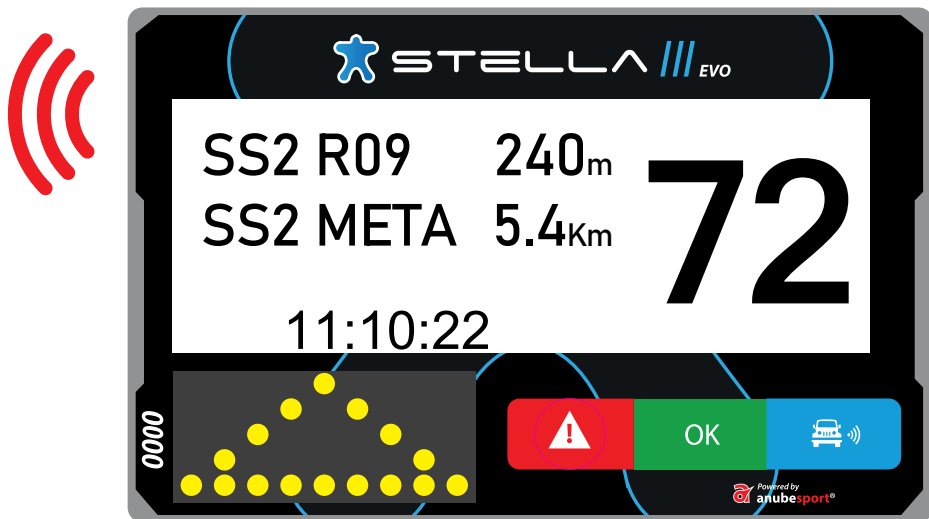

# PANTALLA PRINCIPAL

**DISTANCIA AL SIGUIENTE RADIO**

**DISTANCIA A META**

**VELOCIDAD ACTUAL**

**HORA GPS**

The main screen of the Stella EVO device displays the following information:

- Brand logo: **STELLA EVO**
- Current location: **SS2 R09** with a distance of **240m** to the next radio.
- Destination: **SS2 META** with a distance of **5.4km** to the goal.
- Current speed: **86** km/h.
- GPS time: **11:08:47**.
- Bottom bar: A red button with a warning icon, a green button labeled **OK**, and a blue button with a car and signal icon.
- Bottom right corner: **Powered by anubesport** logo.

# SOLICITUD DE AYUDA MÉDICA URGENTE

Tendremos que confirmar si necesitamos un médico y luego esperamos las indicaciones que nos envíen desde dirección de carrera. Los vehículos que se acerquen recibirán un SOS en su pantalla. Los dos primeros vehículos que lleguen, deben pulsar la alerta SOS en su stella, y ayudar a los pilotos accidentados.

# PELIGRO VEHÍCULO PARADO

 Si dentro de un tramo cronometrado tenemos una avería, pulsaremos el botón rojo durante al menos 3 segundos hasta que en la pantalla led aparezca un triángulo. Enviaremos a dirección de carrera el mensaje que mejor se adapte a nuestra situación. Esta alarma avisará a los vehículos cercanos para prevenir una posible colisión.

# BANDERA ROJA

Pantalla LED muestra texto RF (Red Flag) alternando con pantalla completa en rojo.