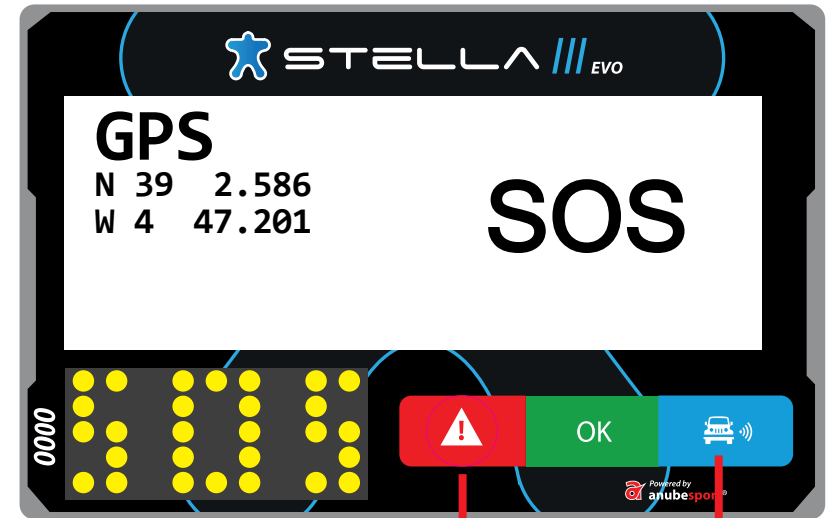

# PANTALLA PRINCIPAL

**DISTANCIA AL SIGUIENTE RADIO**

**DISTANCIA A META**

**VELOCIDAD ACTUAL**

**HORA GPS**

The main screen of the Stella EVO device displays the following information:

- Brand logo: **STELLA EVO**
- Current location: **SS2 R09** with a distance of **240m** to the next radio.
- Destination: **SS2 META** with a distance of **5.4km** to the goal.
- Current speed: **86** km/h.
- GPS time: **11:08:47**.
- Bottom bar: A red button with a warning icon, a green button labeled **OK**, and a blue button with a car and signal icon.
- Bottom right corner: **Powered by anubesport** logo.

# SOLICITUD DE AYUDA MÉDICA URGENTE

Pulsar botón rojo y azul simultáneamente para solicitud de atención médica inmediata o notificación de vehículo que impide totalmente el paso de otros participantes.

# PELIGRO VEHÍCULO PARADO

 Si dentro de un tramo cronometrado tenemos una avería, pulsaremos el botón rojo durante al menos 3 segundos hasta que en la pantalla led aparezca un triángulo. Enviaremos a dirección de carrera el mensaje que mejor se adapte a nuestra situación. Esta alarma avisará a los vehículos cercanos para prevenir una posible colisión.