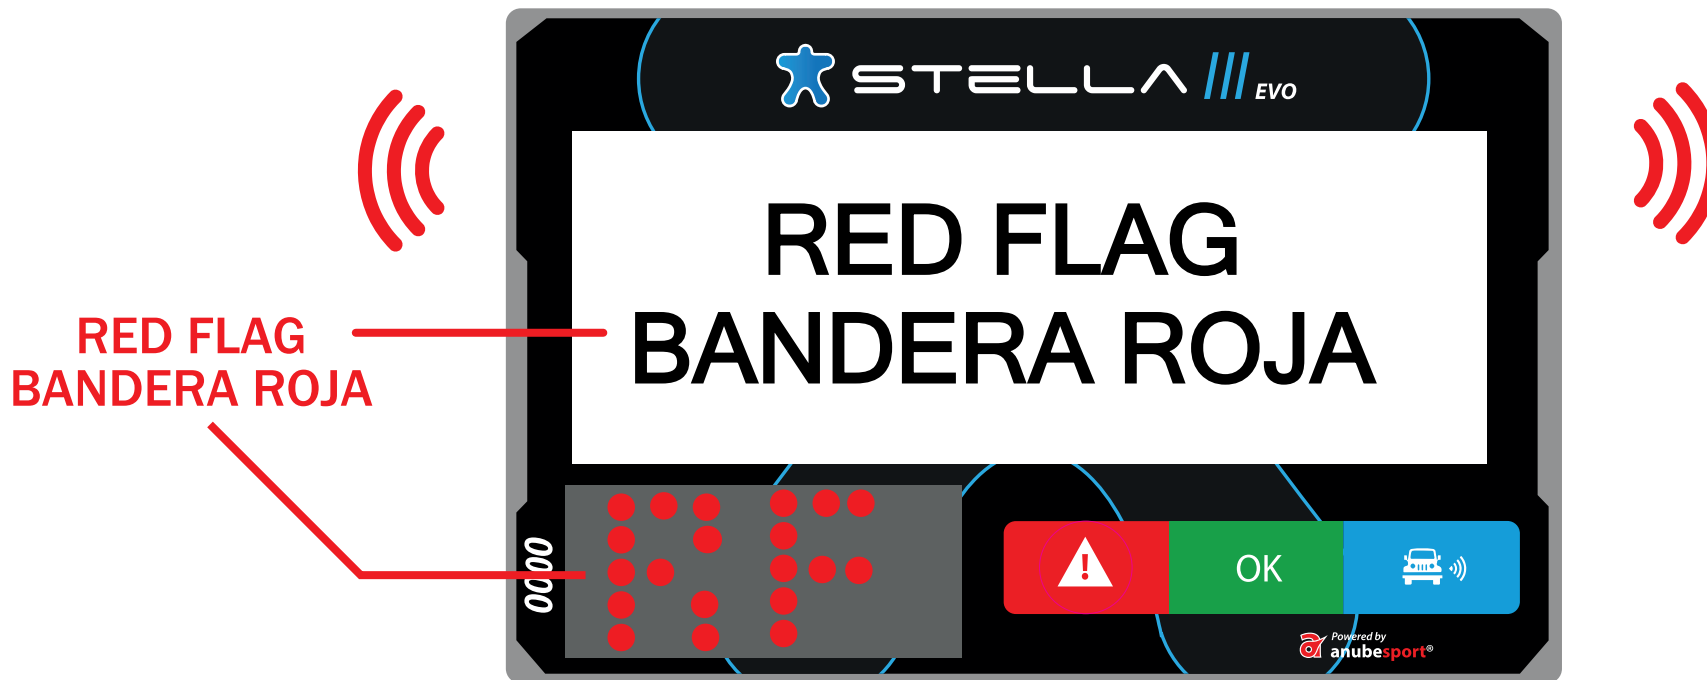

# PANTALLA PRINCIPAL

**DISTANCIA AL SIGUIENTE RADIO**

**DISTANCIA A META**

**VELOCIDAD ACTUAL**

**HORA GPS**

The main screen of the Stella EVO device displays the following information:

- Brand logo: **STELLA EVO**
- Current location: **SS2 R09** with a distance of **240m** to the next radio.
- Destination: **SS2 META** with a distance of **5.4km** to the goal.
- Current speed: **86** km/h.
- GPS time: **11:08:47**.
- Bottom bar: A red button with a warning icon, a green button labeled **OK**, and a blue button with a car and signal icon.
- Bottom right corner: **Powered by anubesport** logo.

# PELIGRO VEHÍCULO PARADO

 Si dentro de un tramo cronometrado tenemos una avería, pulsaremos el botón rojo durante al menos 3 segundos hasta que en la pantalla led aparezca un triángulo. Enviaremos a dirección de carrera el mensaje que mejor se adapte a nuestra situación. Esta alarma avisará a los vehículos cercanos para prevenir una posible colisión.

# BANDERA ROJA

Pantalla LED muestra texto RF (Red Flag) alternando con pantalla completa en rojo.