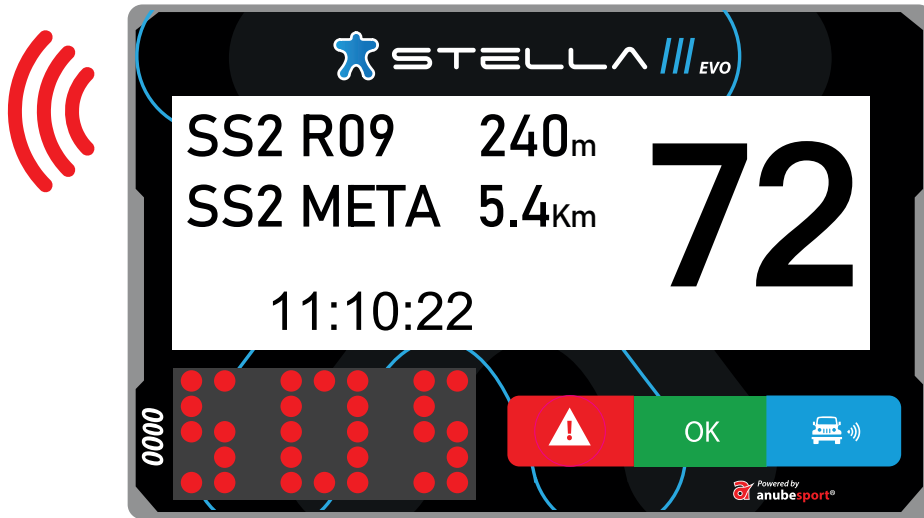

# PANTALLA PRINCIPAL

**DISTANCIA AL SIGUIENTE RADIO**

**DISTANCIA A META**

**VELOCIDAD ACTUAL**

**HORA GPS**

The main screen of the Stella EVO device displays the following information:

- Brand logo: **STELLA EVO**
- Current location: **SS2 R09** with a distance of **240m** to the next radio.
- Destination: **SS2 META** with a distance of **5.4km** to the goal.
- Current speed: **86** km/h.
- GPS time: **11:08:47**.
- Bottom bar: A red button with a warning icon, a green button labeled **OK**, and a blue button with a car and signal icon.
- Bottom right corner: **Powered by anubesport** logo.

# SOLICITUD DE AYUDA MÉDICA URGENTE

Pulsar botón rojo y azul simultáneamente para solicitud de atención médica inmediata o notificación de vehículo que impide totalmente el paso de otros participantes.

# PELIGRO VEHÍCULO PARADO

 Si dentro de un tramo cronometrado tenemos una avería, pulsaremos el botón rojo durante al menos 3 segundos hasta que en la pantalla led aparezca un triángulo. Enviaremos a dirección de carrera el mensaje que mejor se adapte a nuestra situación. Esta alarma avisará a los vehículos cercanos para prevenir una posible colisión.

# BANDERA ROJA

Pantalla LED muestra texto RF (Red Flag) alternando con pantalla completa en rojo.