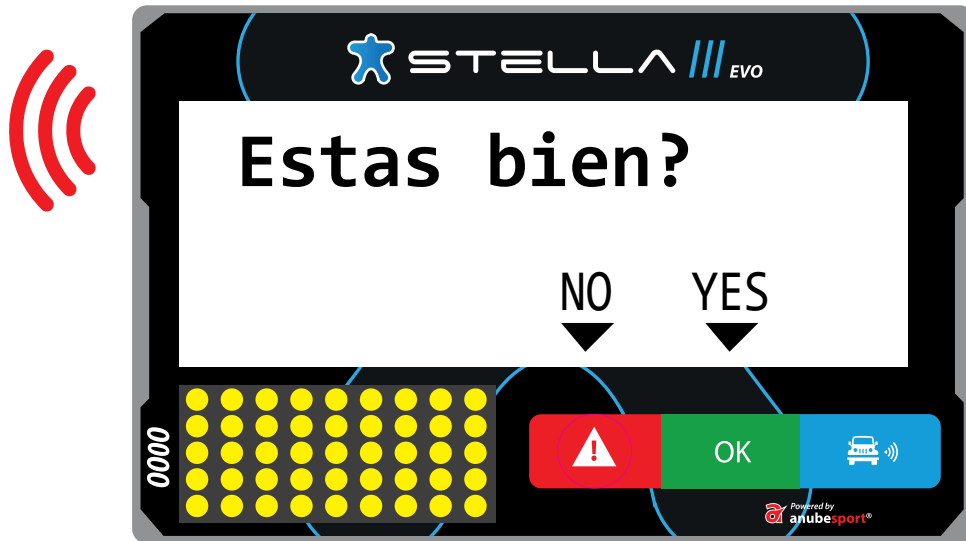

MENSAJES

Desde direccion de carrera nos pueden enviar mensajes o preguntas a las cuales responderemos con OK, YES o NO