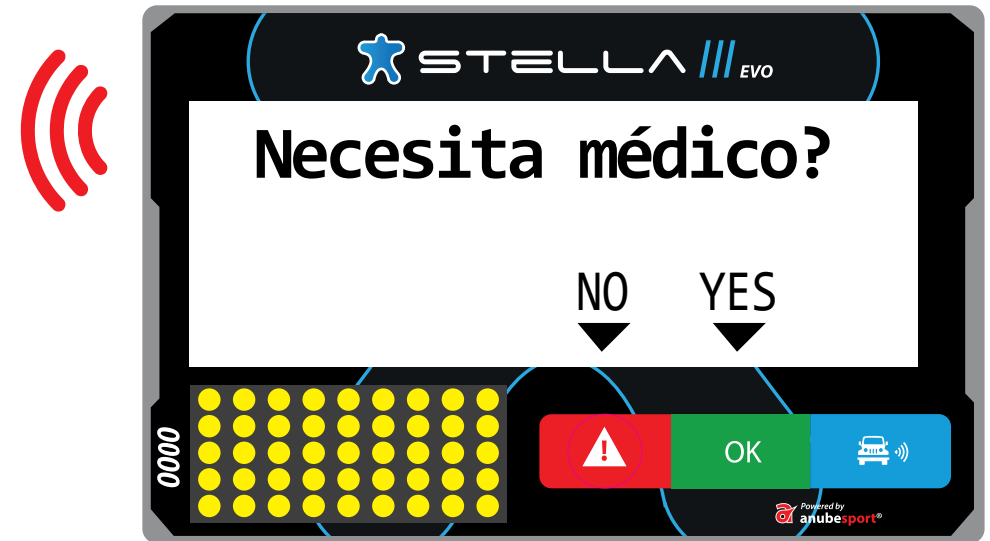

MENSAJES

Desde direccion de carrera nos pueden enviar mensajes o preguntas a las cuales responderemos con OK, YES o NO